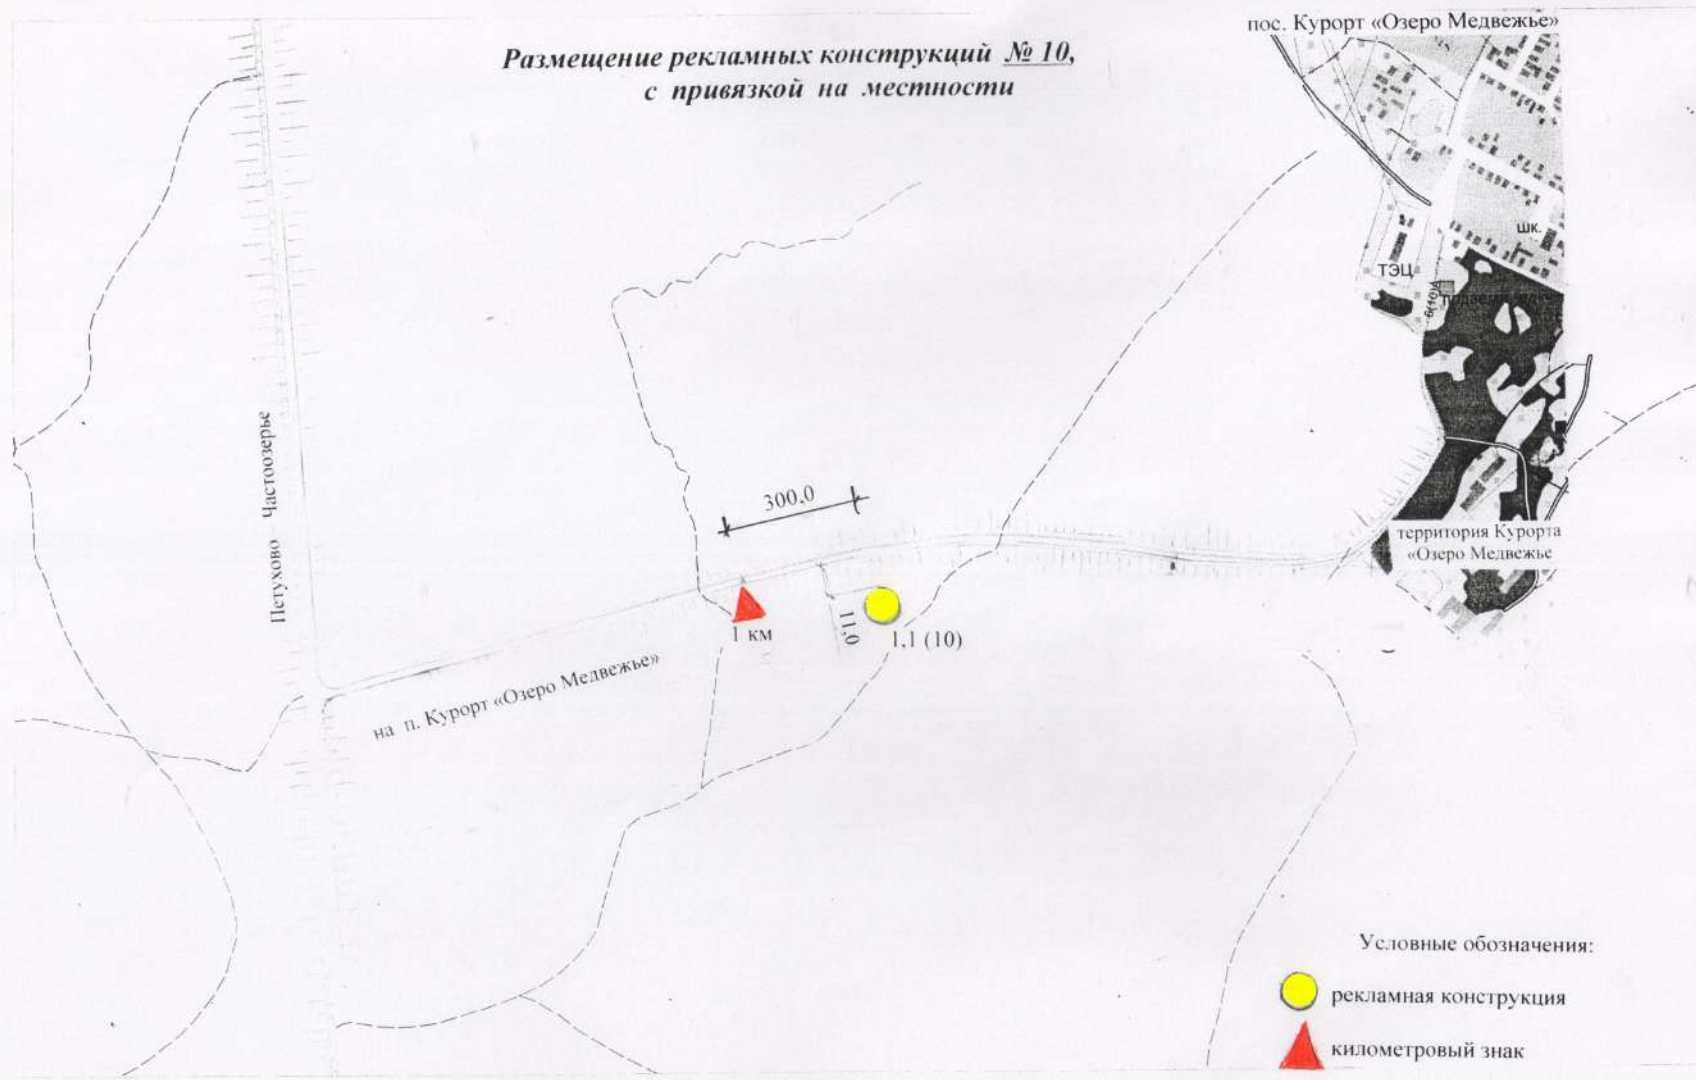

*Размещение рекламных конструкций № 10,
с привязкой на местности*