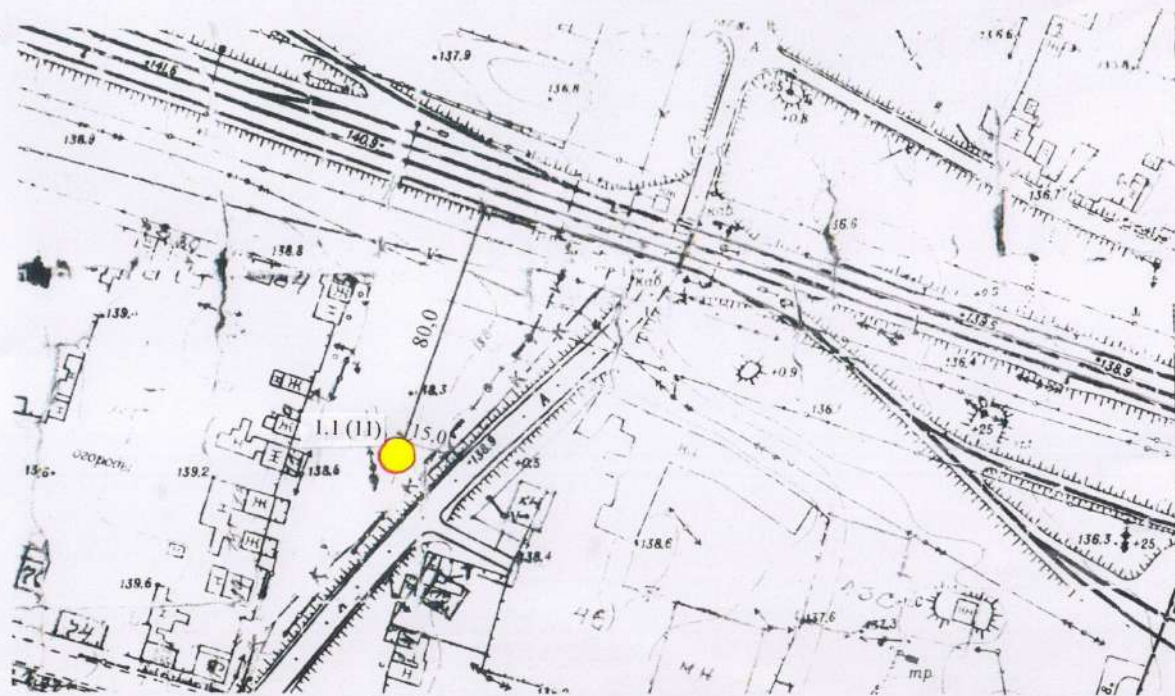

Размещение рекламной конструкции № 11
с привязкой на местности

Условные обозначения:

- рекламная конструкция
- километровый знак