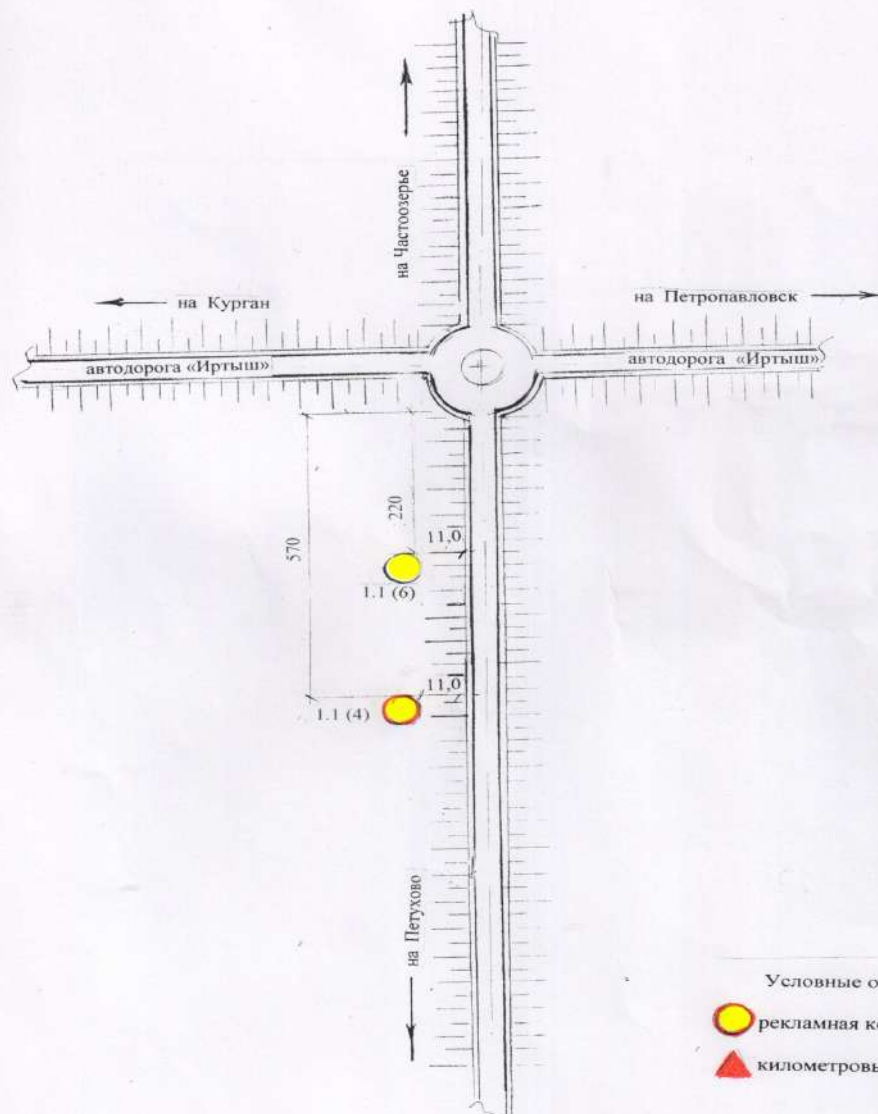

Размещение рекламной конструкции № 4
с привязкой на местности