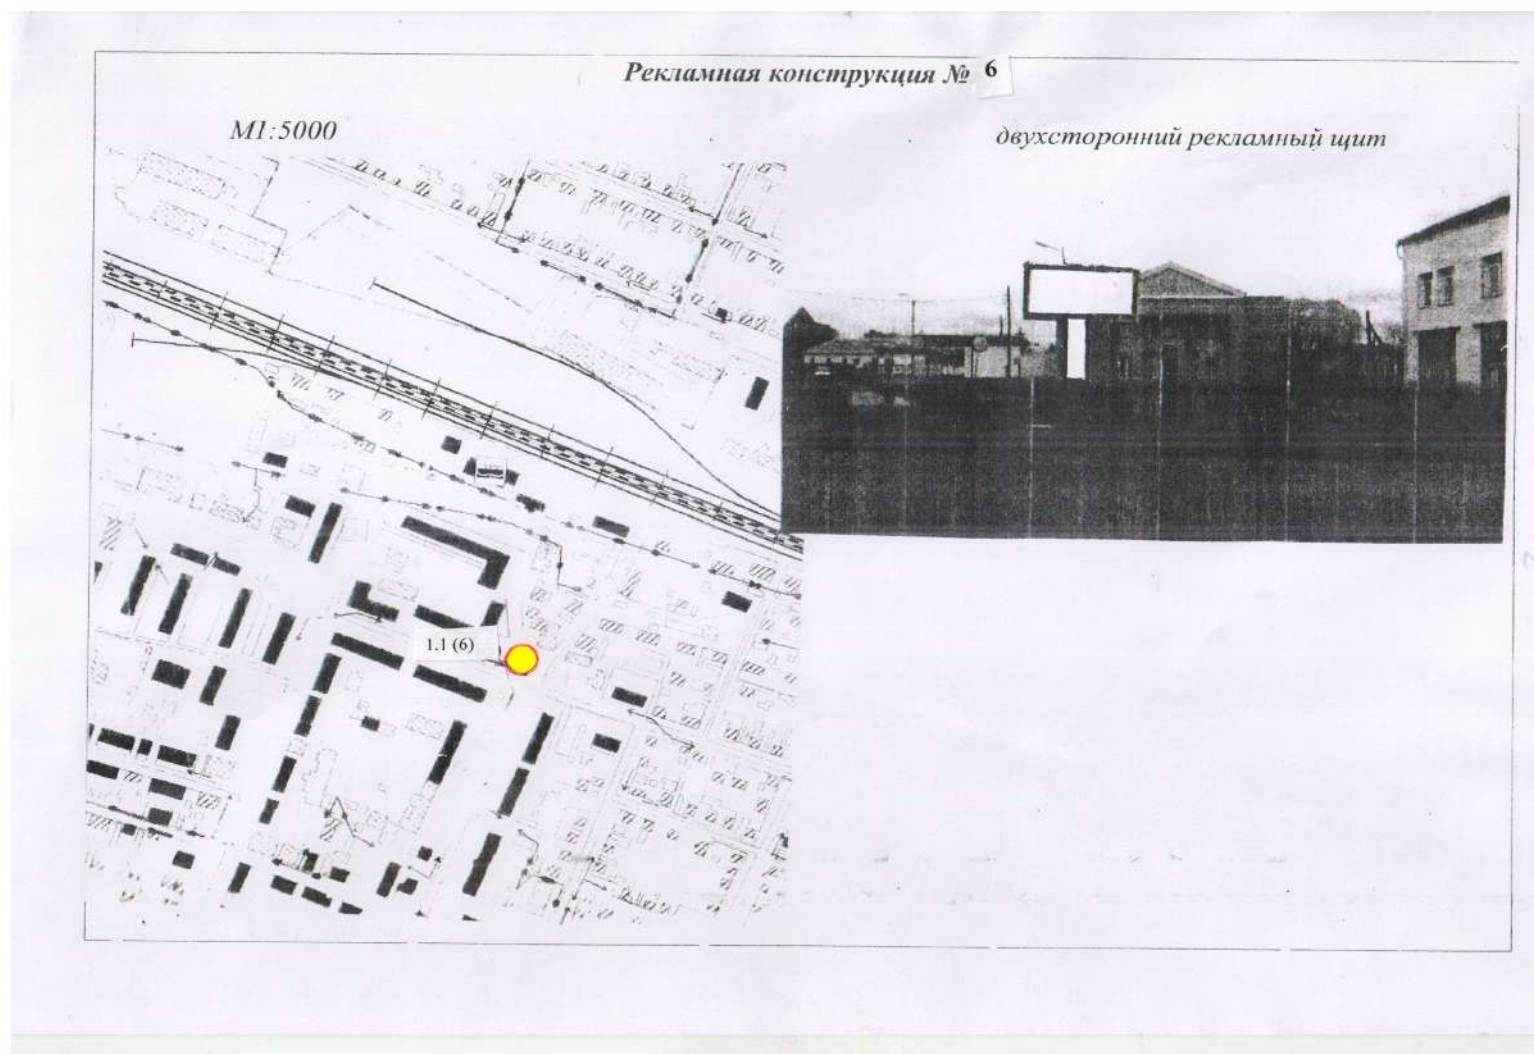

Рекламная конструкция №6

Место размещения: Курганская область, Петуховский район, г.Петухово, ул.К.Маркса, 1