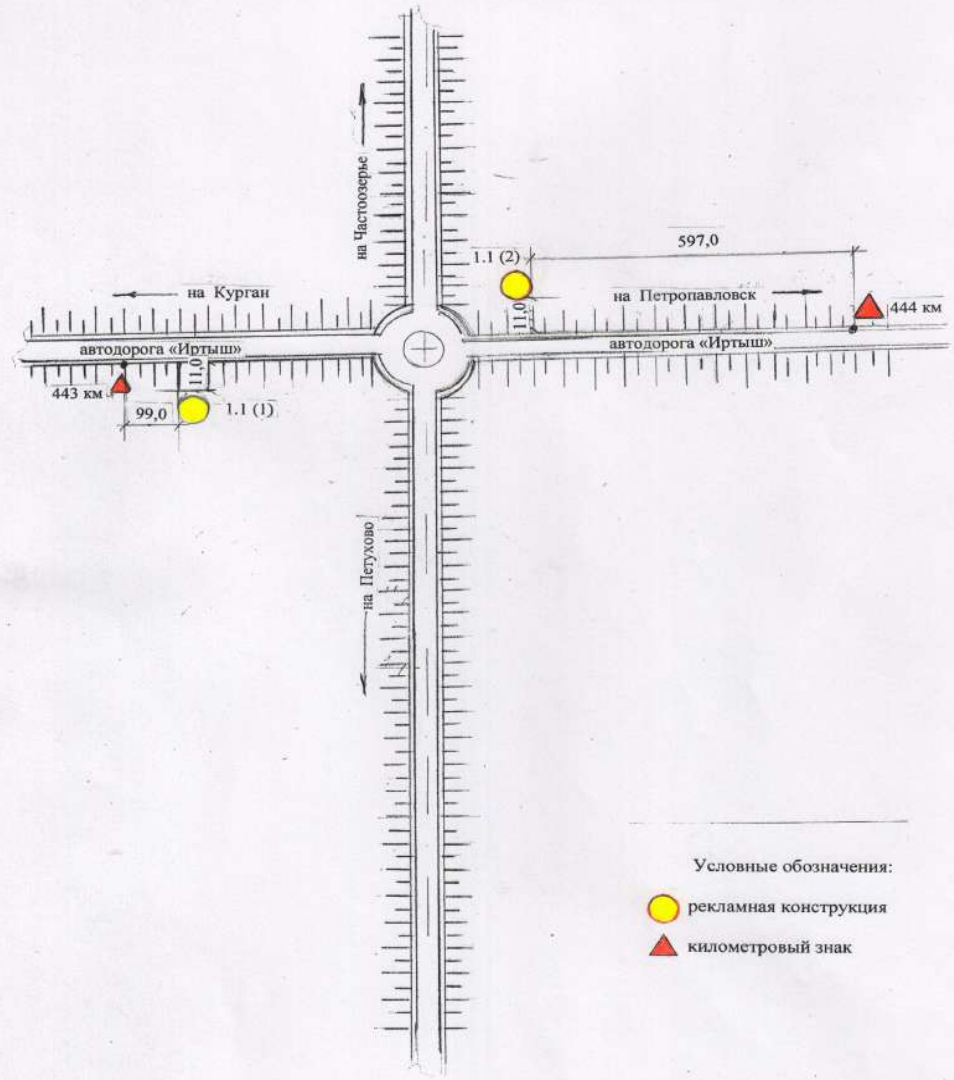

## Рекламная конструкция №1

Место размещения: Курганская область, Петуховский район, 444 км автодороги "Иртыш"

Размещение рекламной конструкции № 2  
с привязкой на местности

Условные обозначения:

- рекламная конструкция
- ▲ километровый знак

## Рекламная конструкция №2

Место размещения: Курганская область, Петуховский район, 444 км автодороги "Иртыш"

Размещение рекламной конструкции № 2  
с привязкой на местности

Условные обозначения:

- рекламная конструкция
- ▲ километровый знак