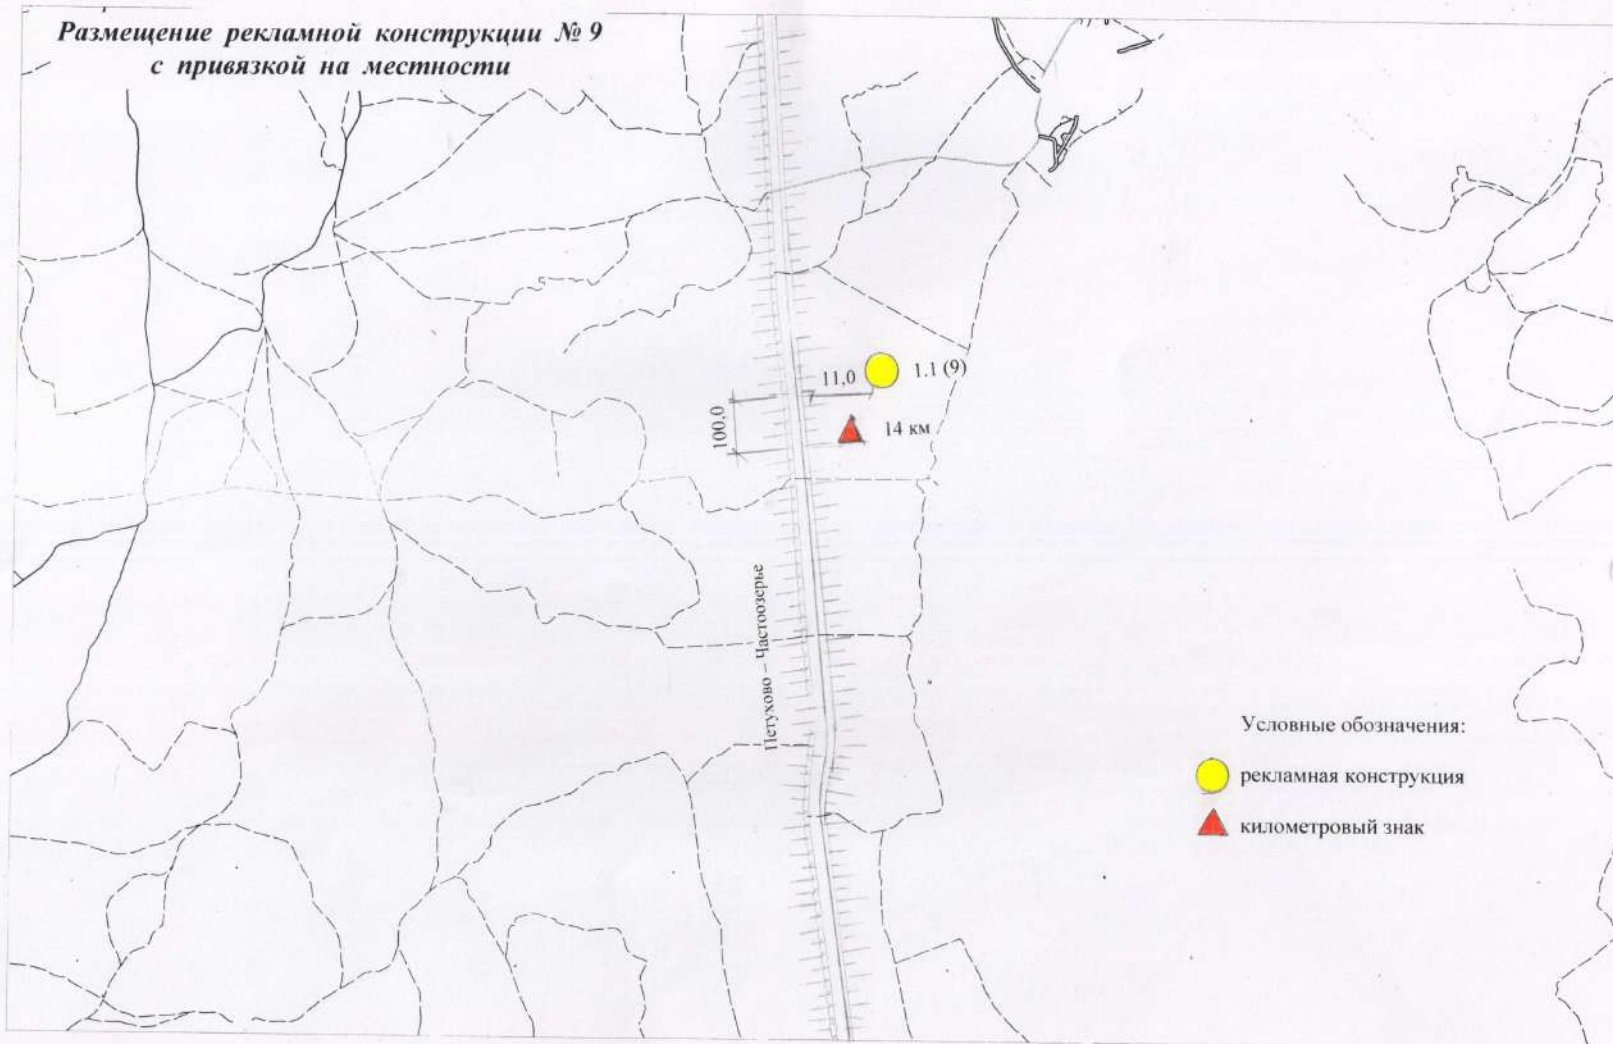

Размещение рекламной конструкции № 9
с привязкой на местности

Условные обозначения:

● рекламная конструкция

▲ километровый знак