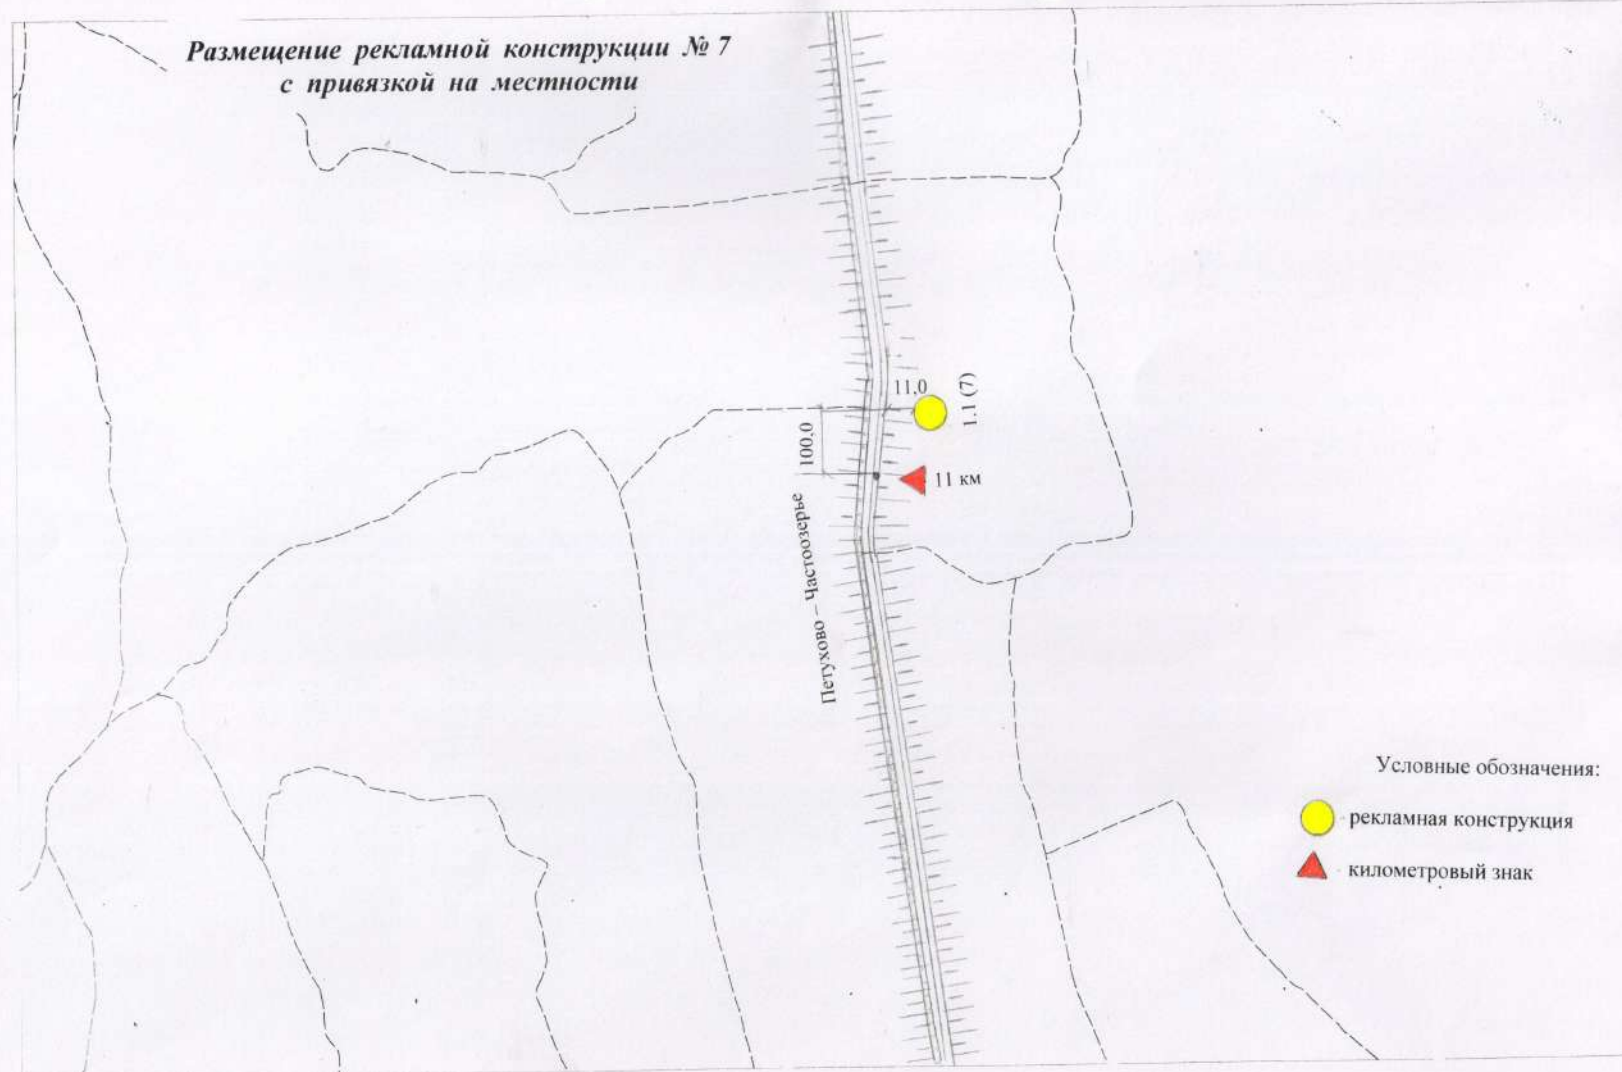

## Рекламная конструкция №7

Место размещения: Курганская область, Петуховский район, на км 11+100 автодороги "Петухово- Частоозерье"

Размещение рекламной конструкции № 7  
с привязкой на местности

Условные обозначения: