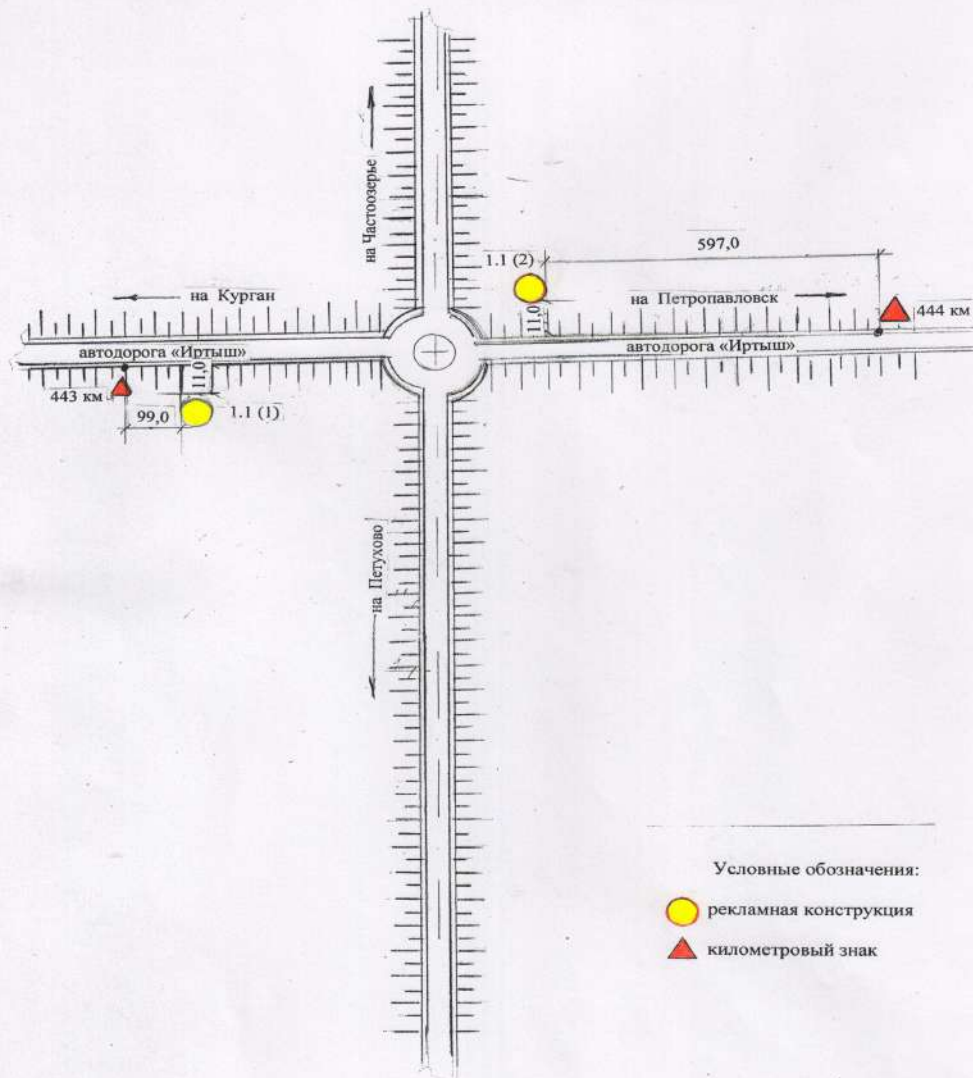

Администрация Петуховского района

***СХЕМА РАЗМЕЩЕНИЯ РЕКЛАМНЫХ КОНСТРУКЦИЙ  
на территории муниципального образования – Петуховский район***

г. Петухово, 2016

## Рекламная конструкция №1

Место размещения: Курганская область, Петуховский район, 444 км автодороги "Иртыш"

Размещение рекламной конструкции № 2  
с привязкой на местности

Условные обозначения:

- рекламная конструкция
- ▲ километровый знак

## Рекламная конструкция №2

Место размещения: Курганская область, Петуховский район, 444 км автодороги "Иртыш"

Размещение рекламной конструкции № 2  
с привязкой на местности

Условные обозначения:

- рекламная конструкция
- ▲ километровый знак

## Рекламная конструкция №4

Место размещения: Курганская область, Петуховский район, км 0+570 автомобильной дороги Подъезд к г.Петухово

Размещение рекламной конструкции № 4  
с привязкой на местности

Размещение рекламной конструкции № 5  
с привязкой на местности